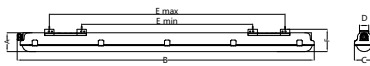

## Dimensional drawing

Type	Dimensions (mm)						Nr. Of Clips
	A	B	C	D	E min	E max	
1600		665			388	512	6
11200	76	1215	80	38	538	1062	10
11500		1515			838	1362	12

WT198X LED38S/840 L1 W PCO L1200