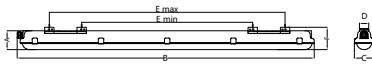

## Dimensional drawing

Type	Dimensions (mm)						Nr. Of Clips
	A	B	C	D	E min	E max	
1600		665			388	512	6
11200	76	1215	80	38	538	1062	10
11500		1515			838	1362	12

WT198X LED57S/840 L1 S PCO L1500