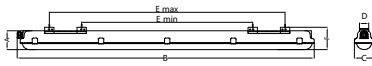

## Dimensional drawing

Type	Dimensions (mm)						Nr. Of Clips
	A	B	C	D	E min	E max	
1600		665			388	512	6
11200	76	1215	80	38	538	1062	10
11500		1515			838	1362	12

WT198X LED77S/840 L1 W PCO L1500