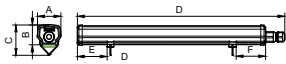

## Dimensional drawing

WT158C

Length	A	B	C	D	E	F
1000	48	48	48	200	100	100
1200	48	48	48	240	120	120
1500	48	48	48	300	150	150

WT158C LED18S/840 PSU TW1 L600 GM