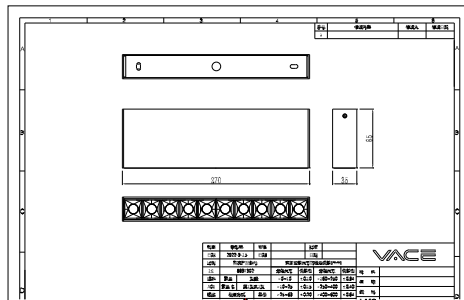

Ambient temperature range	-20 to +40 °C
---------------------------	---------------

Product data

Order product name	SM386C S10 P20 930 PSR MB WH
--------------------	------------------------------

Order code	911401520102
Numerator - Quantity Per Pack	1
Numerator - Packs per outer box	10
Material Nr. (12NC)	911401520102
Copy Net Weight (Piece)	0.520 kg

Dimensional drawing

SM386C S10 P20 930 PSR MB WH