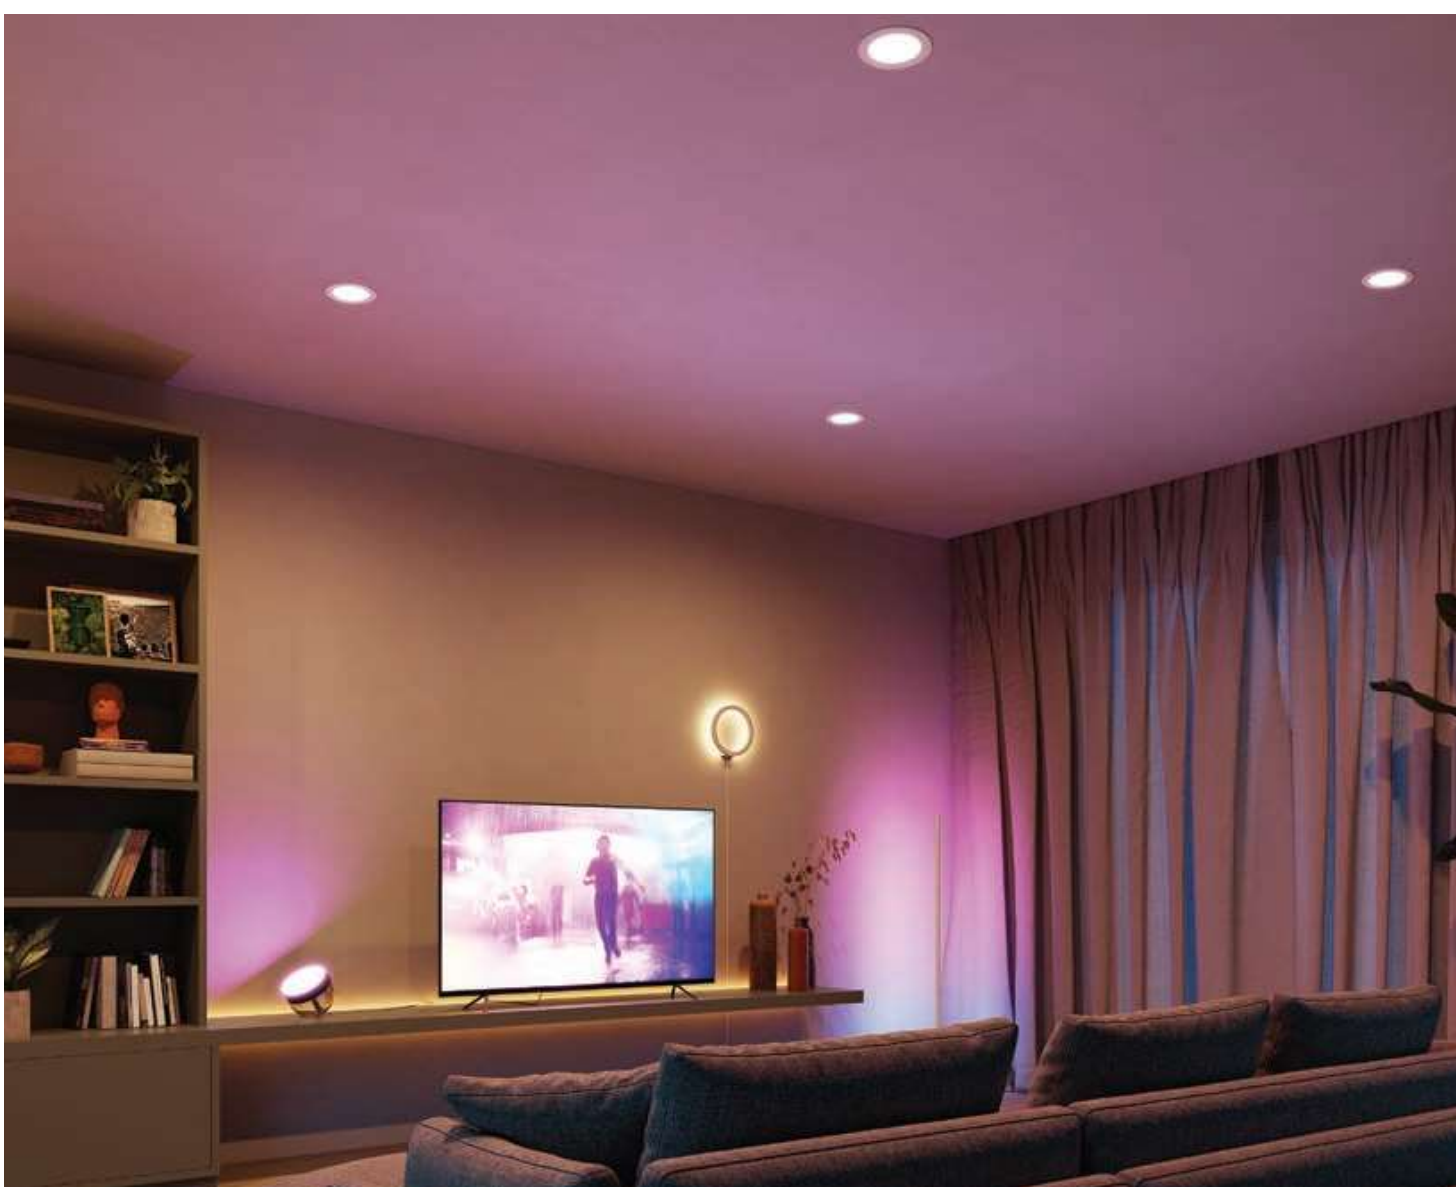

PHILIPS

hue personal
wireless
lighting

Đèn thông minh nhà thêm xinh

Garnea Hue White Ambience Downlight

Phiên bản	125mm	150mm
Màu ánh sáng	2000K-6500K	2000K-6500K
Độ sáng (@4000K)	600lm	900lm
Thay đổi độ sáng	Bảng Dimmer Switch	Bảng Dimmer Switch
Kết nối	Zigbee + Bluetooth	Zigbee + Bluetooth
Công suất	7W	10.5W
Nguồn điện	220-240V-50/60Hz	220-240V-50/60Hz
Tuổi thọ	25,000 giờ	25,000 giờ
Số lần bật/tắt	50,000	50,000
Kích thước lỗ cắt	125mm	150mm
Độ sâu đèn	65mm	65mm
Độ hoàn màu	CRI>80	CRI>80