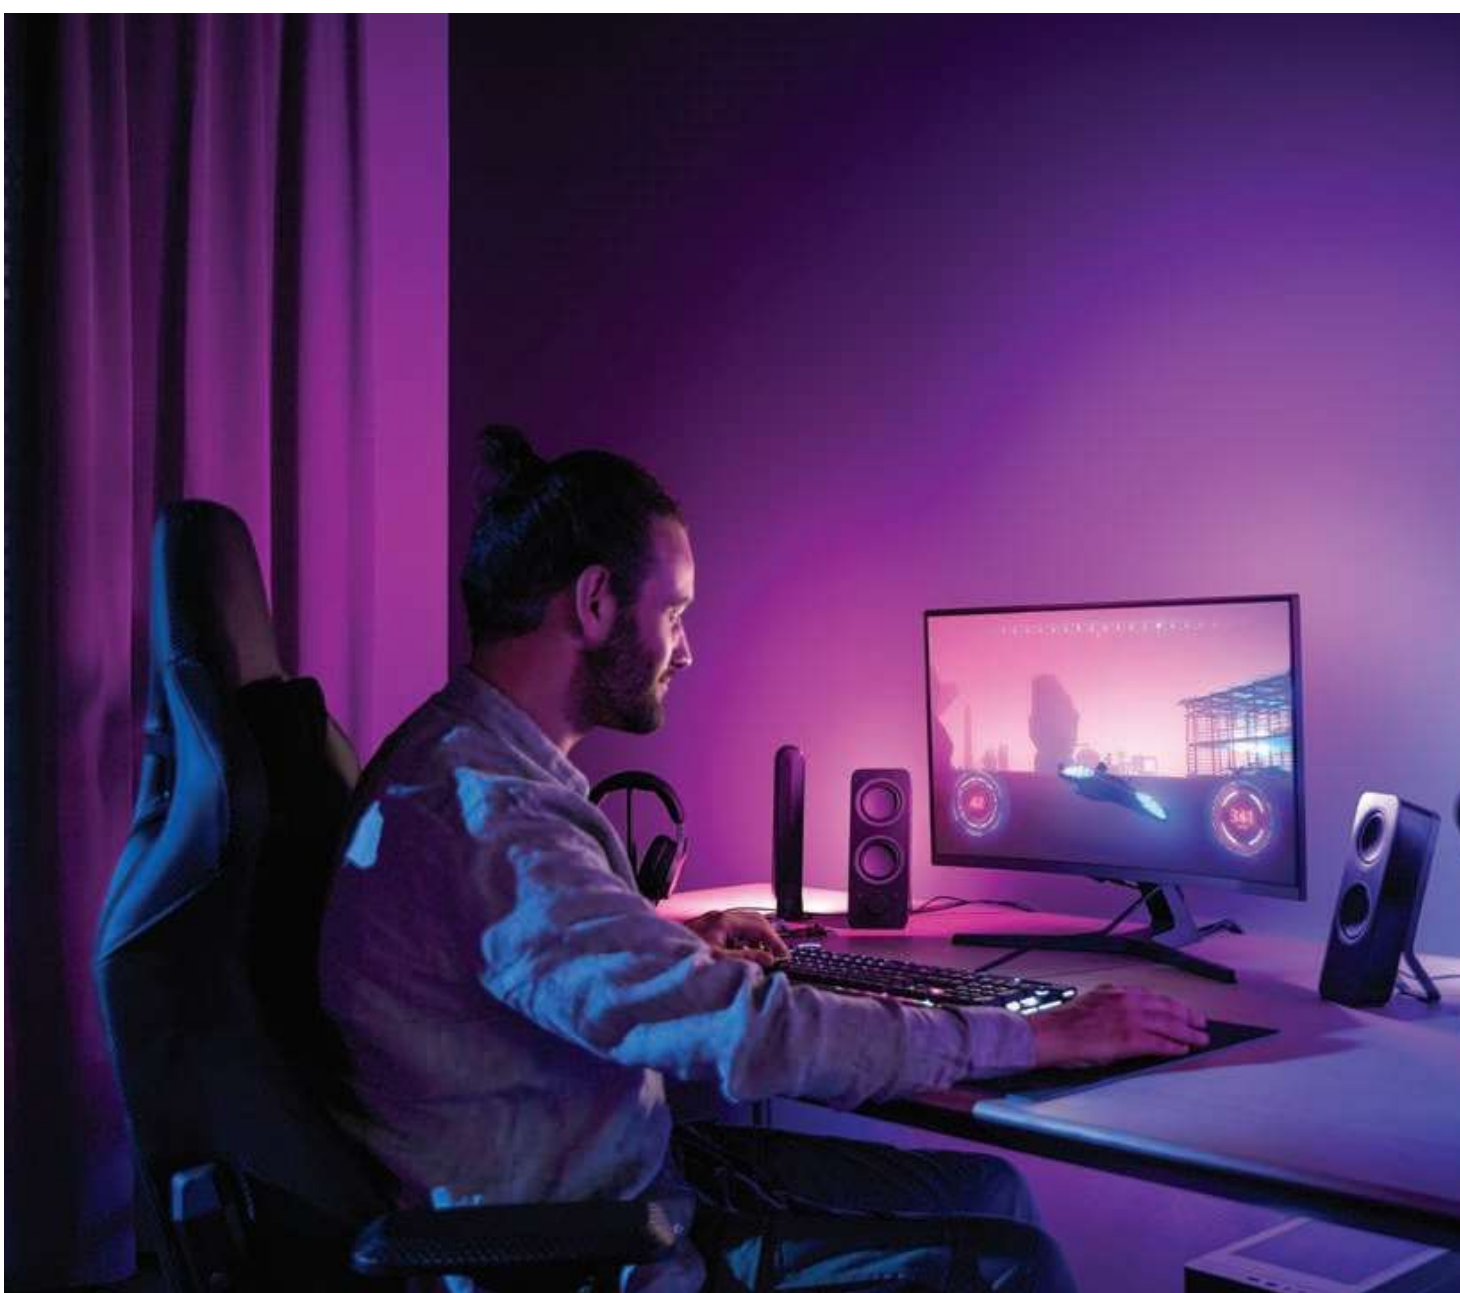

Play Gradient Lightstrip for PC

Phiên bản	24-27 inch	32-34 inch
Màu ánh sáng	2000K-6500K+16 triệu màu	2000K-6500K+16 triệu màu
Độ sáng (@4000K)	800lm	1000lm
Thay đổi độ sáng	Bảng Dimmer Switch	Bảng Dimmer Switch
Kết nối	Zigbee + Bluetooth	Zigbee + Bluetooth
Công suất	15W	19W
Nguồn điện	220-240V-50/60Hz	220-240V-50/60Hz
Tuổi thọ	25,000 giờ	25,000 giờ
Số Lần bật/tắt	50,000	50,000
Kích thước (dài)	905mm	1165mm
Độ kín	IP20	IP20
Độ hoàn màu	CRI>80	CRI>80