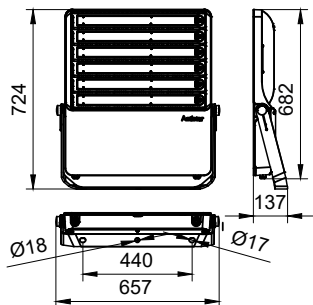

Bản vẽ kích thước